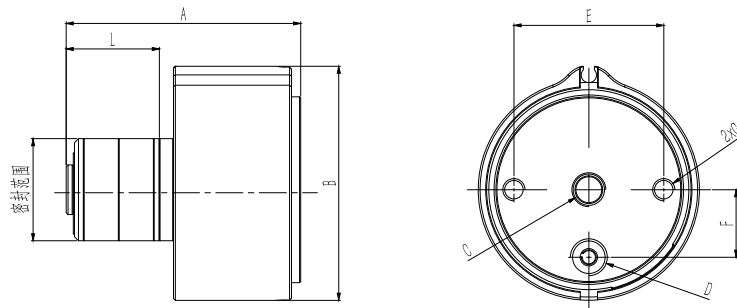

G15 Pro 管内径快速连接器

一站式连接方案

信号反馈 | 到位确认 | 内胀密封 | 易于维护 | 型号齐全 | 自动化操作

产品型号	密封直径	尺寸A	尺寸B	尺寸C	尺寸D	尺寸E	尺寸F	尺寸G	尺寸L	主密封圈包**
G15Pro-0080	8.50 - 9.50	54.7	38	M5	M5	20.3	10	M5	12.2	SG150080
G15Pro-0085	9.50 - 11.00									SG150085
G15Pro-1100	11.00 - 12.00	62	45	G1/8	25.9	12.95	M6	14.5	SG151100	
G15Pro-1110	12.00 - 13.00								SG151110	
G15Pro-1120	13.00 - 14.00								SG151120	
G15Pro-1130	14.00 - 15.00								SG151130	
G15Pro-1140	15.00 - 16.00								SG151140	
G15Pro-1150	16.00 - 17.00								SG151150	
G15Pro-2160	17.00 - 18.00								62	45
G15Pro-2170	18.00 - 19.00	SG152170								
G15Pro-2180	19.00 - 20.00	SG152180								
G15Pro-2190	20.00 - 21.00	SG152190								
G15Pro-2200	21.00 - 22.00	SG152200								
G15Pro-2210	22.00 - 23.00	SG152210								
G15Pro-3220	23.00 - 24.00	63	64	G1/8	40.64	18.32	M6	24		
G15Pro-3230	24.00 - 25.00								SG153230	
G15Pro-3240	25.00 - 26.00								SG153240	
G15Pro-3250	26.00 - 27.00								SG153250	
G15Pro-3260	27.00 - 28.00								SG153260	
G15Pro-3270	28.00 - 29.00								SG153270	
G15Pro-4280	29.00 - 30.00								63	64
G15Pro-4290	30.00 - 31.00	SG154290								
G15Pro-4300	31.00 - 32.00	SG154300								
G15Pro-4310	32.00 - 33.00	SG154310								
G15Pro-4320	33.00 - 34.00	SG154320								
G15Pro-4330	34.00 - 35.00	SG154330								

1. G15Pro快速连接器非标准型号主要包括, 更大的尺寸 (到80mm)、更长的中心杆、更大的流量孔径, 更短的密封厚度等。

2. G15Pro快速连接器特殊定制包括: 密封各种螺纹、更小体积、复杂形状等。

请联系当地经销商或是GripSeal销售代表