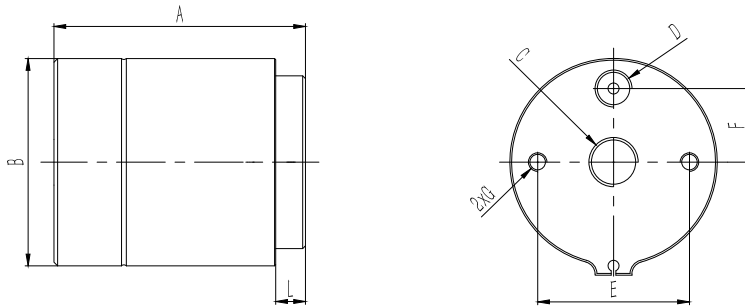

G10 Pro 管外径快速连接器

一站式连接方案

信号反馈 | 自动化操作 | 外径密封 | 型号齐全 | 无损伤连接

G10Pro型号规格表(铝合金版本)

产品型号	密封直径	尺寸A	尺寸B	尺寸C	尺寸D	尺寸E	尺寸F	尺寸G	尺寸L	主密封圈包**
G10Pro-0025	2.54 - 4.57	53.6	41	G1/8	M5	27.6	13.8	M5	8.75	SG100025
G10Pro-0045	4.57 - 6.60									SG100045
G10Pro-0065	6.60 - 8.64									SG100065
G10Pro-0085	8.64 - 10.67									SG100085
G10Pro-0105	10.67 - 12.95									SG100105
G10Pro-1110	11.00 - 13.00	68.4	60	G1/4	G1/8	41.2	20	M5	8.2	SG101110
G10Pro-1130	13.00 - 15.00									SG101130
G10Pro-1150	15.00 - 17.00									SG101150
G10Pro-1170	17.00 - 19.00									SG101170
G10Pro-1190	19.00 - 21.00									SG101190
G10Pro-2200	20.00 - 22.00	91.4	83	G1/2	G1/8	63.5	31.7	M6	19.6	SG102200
G10Pro-2220	22.00 - 24.00									SG102220
G10Pro-2240	24.00 - 26.00									SG102240
G10Pro-2260	26.00 - 28.00									SG102260
G10Pro-2280	28.00 - 30.00									SG102280
G10Pro-2300	30.00 - 32.00									SG102300
G10Pro-2320	32.00 - 34.00									SG102320
G10Pro-2340	34.00 - 36.00									SG102340
G10Pro-2360	36.00 - 38.00									SG102360

1. G10Pro快速连接器非标准型号包括：更大的外径尺寸，前端延长，更短的密封长度等。
2. G10Pro快速连接器定制型号包括：密封各种螺纹、非圆形状、带卡扣机构、多连接器组合等。
请联系当地经销商或是GripSeal销售代表